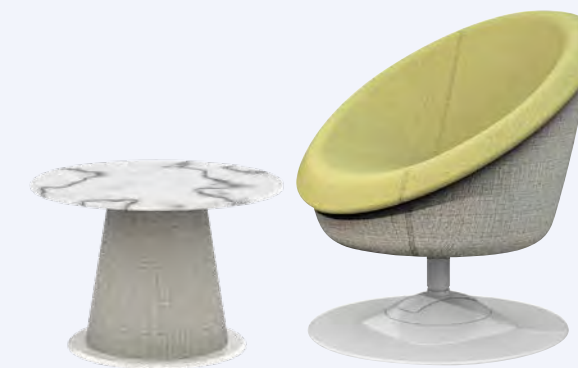

IM FREIEN ENTSPANNEN

BEISTELLTISCH
weiss.
Artikel-Nr. 21091.1.

398.- **60% RABATT**
statt ~~1'015.-~~

DREHSESSEL
weiss (lemon).
Artikel-Nr. 21091..

998.- **47% RABATT**
statt ~~1'891.-~~