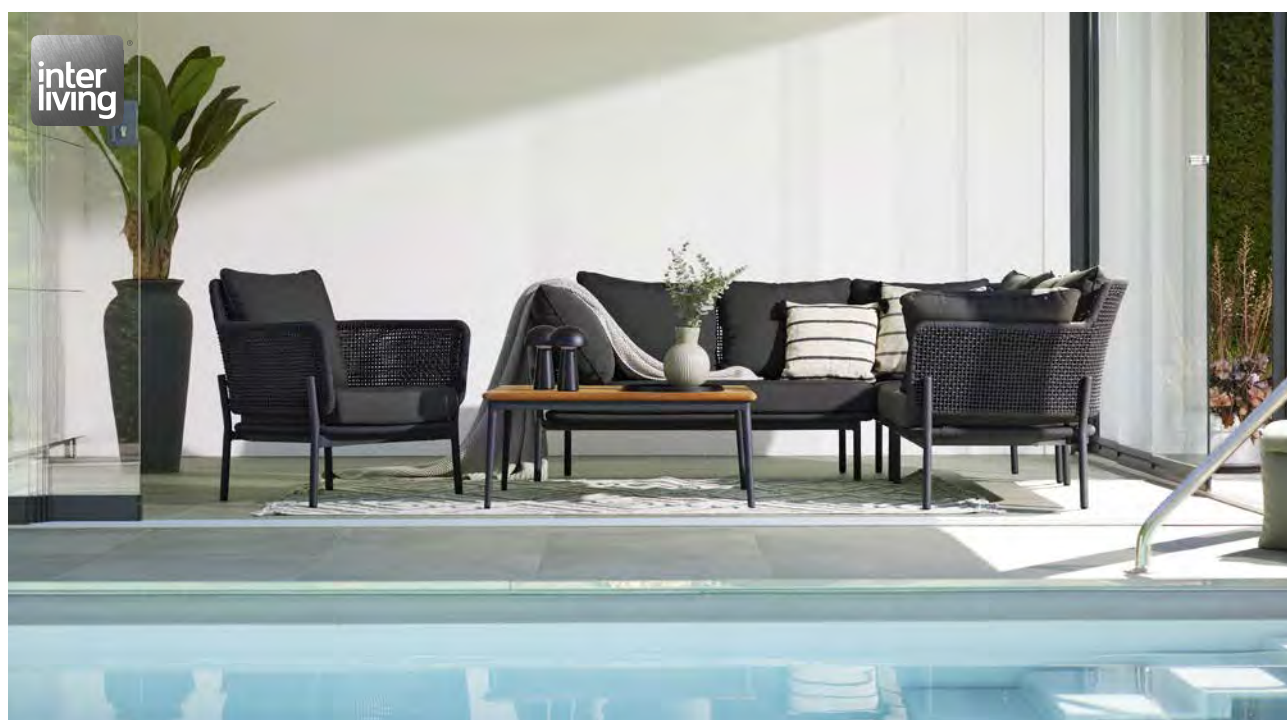

LOUNGE
Gestell Aluminium pulverbeschichtet, Farbton anthrazit, inklusive Sitz- und Rückenissen, Bestehend aus: 1x 2-Sitzer links und 1x 2-Sitzer rechts, je ca. 130 cm breit, 1x Eckmodul ca. 78 cm, 1x Einzelsessel und Lounge-Tisch.
Artikel-Nr. 20689..6

3'980.- **32% RABATT**
statt ~~5'870.-~~