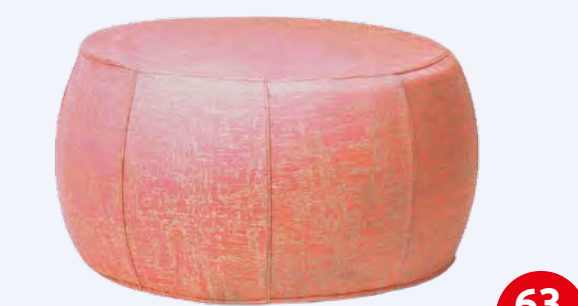

HOCKER
Bezug Outdoorstoff koralle, Seiten grau meliert.
Artikel-Nr. 15333.1.

298.- **63% RABATT**
statt ~~820.-~~

Delta-12-25-03-E